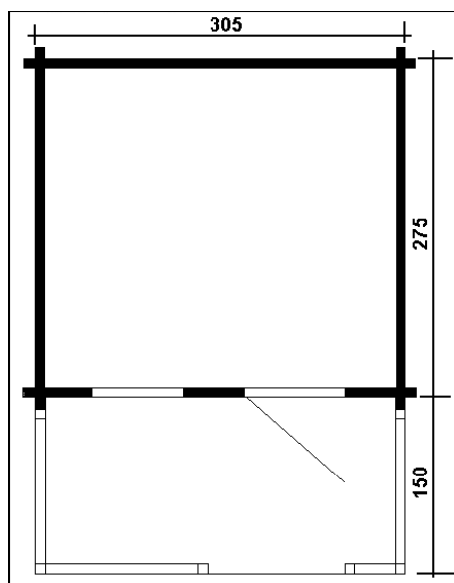

## Log cabin T17 + Terrace

3,25 x 2,95 / 45 mm

**2115€**

Parois robustes rainurées languettées en sapin du nord de 45 mm d'épaisseur.  
Plancher compris (rainuré languetté 20 mm)  
Bois de fondations traités.  
Toiture 20 mm (rainuré languetté)  
Une porte de 90/185.  
La porte peut être pleine ou vitrée sur la moitié.  
Une fenêtre de 80/88.  
Le prix ne comprend pas le recouvrement de toiture, nous vous laissons libre choix pour ce poste, shingles ou autre. Sur demande nous pouvons nous en charger.