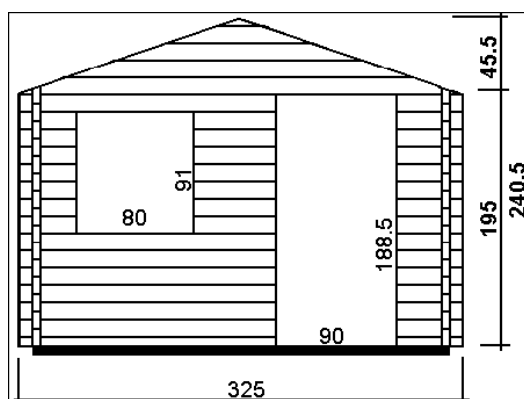

## Log cabin T17 + Terrace

3,25 x 2,95 / 45 mm

**2115€**

Parois robustes rainurées languettées en sapin du nord de 45 mm d'épaisseur.  
Plancher compris (rainuré languetté 20 mm)  
Bois de fondations traités.  
Toiture 20 mm (rainuré languetté)  
Une porte de 90/185.  
La porte peut être pleine ou vitrée sur la moitié.  
Une fenêtre de 80/88.  
Le prix ne comprend pas le recouvrement de toiture, nous vous laissons libre choix pour ce poste, shingles ou autre. Sur demande nous pouvons nous en charger.